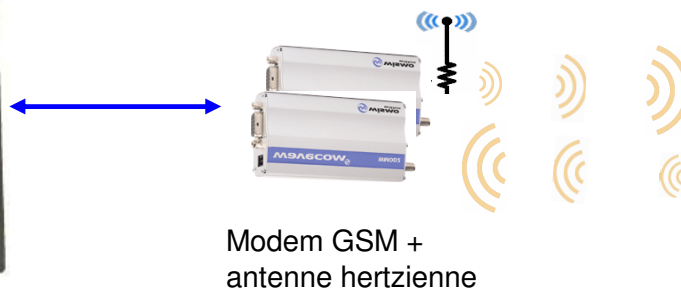

gestion des alertes par GSM

Avec seulement un modem GSM au siège, facilitez le travail de vos équipes mobiles.

Envoyer vos ordres de missions à vos techniciens sur leur GSM par **SMS**:

- ✓ Intervention à effectuer
- ✓ Coordonnées du client
- ✓ **Type** d'intervention
- ✓ Saisie de l'**acceptation ou non** de l'intervention
- ✓ Saisie de la **fin** d'intervention (date/heure/statut)

Interface WinSav

Modem GSM +
antenne hertzienne

En option, possibilité d'utilisation par synthèse vocale interactive

Les avantages au siège depuis winsav...

- Envoi de l'alerte par SMS depuis une demande d'intervention **sans devoir saisir de message texte** au technicien
- Suivi de l'avancement des statuts par couleurs en **temps réel** :
 - Intervention **urgente avec limite** sous 1h, 2h, 3h...
 - Intervention **acceptée, refusée, en cours, en attente...**
- Historique des traitements:
 - Consultation par technicien, journée, période,...
 - **N° du bon d'intervention**, heure et date de début/fin,...
- Accusé de réception